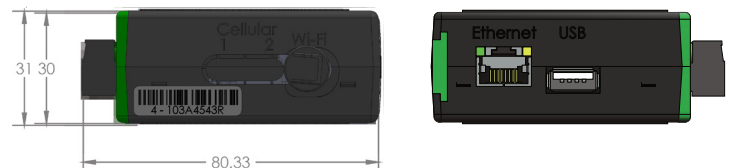

CCA Kits

Datový záznamník/brána, přístupový bod Tigo (TAP), napájecí zdroj a varianty venkovního krytu

Jednotka Cloud Connect Advanced (CCA) je kompaktní, výkonná datová a komunikační brána, která zajišťuje monitorovací a bezpečnostní schopnosti výkonové elektroniky na úrovni modulu Tigo TS4 (MLPE). Varianty sady CCA poskytují všechny součásti potřebné pro komunikaci mezi střídači, jednotkami TAP, jednotkami TS4 a platformou Tigo Energy Intelligence.

CCA

- Shromažďuje data až z 900 jednotek TS4 prostřednictvím až sedmi přístupových bodů TAP
- Slouží k připojení ke kabelovým a bezdrátovým sítím
- Obsahuje multifunkční kontrolku stavu LED
- Konfigurace a uvedení do provozu pomocí aplikace Tigo Energy Intelligence (EI)
- Monitorování zařízení třetích stran přes sběrnici Modbus

TAP

- Shromažďuje data až z 300 jednotek TS4
- Bezdrátové síťová komunikace
- Škálovatelná architektura
- Snadná montáž na rámy modulů bez použití nástrojů

Napájecí zdroj / venkovní kryt

- Varianty zásuvek a napájecích zdrojů do lišty DIN
- Kompaktní provedení na lištu DIN
- Kryt IP67, NEMA 4