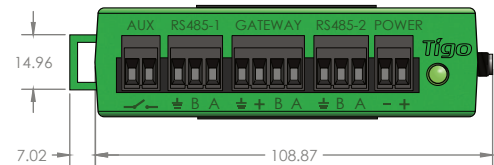

CCA Kits

Datový záznamník/brána, přístupový bod Tigo (TAP), napájecí zdroj a varianty venkovního krytu

Jednotka Cloud Connect Advanced (CCA) je kompaktní, výkonná datová a komunikační brána, která zajišťuje monitorovací a bezpečnostní schopnosti výkonové elektroniky na úrovni modulu Tigo TS4 (MLPE). Varianty sady CCA poskytují všechny součásti potřebné pro komunikaci mezi střídači, jednotkami TAP, jednotkami TS4 a platformou Tigo Energy Intelligence.

CCA

- Shromažďuje data až z 900 jednotek TS4 prostřednictvím až sedmi přístupových bodů TAP
- Slouží k připojení ke kabelovým a bezdrátovým sítím
- Obsahuje multifunkční kontrolku stavu LED
- Konfigurace a uvedení do provozu pomocí aplikace Tigo Energy Intelligence (EI)
- Monitorování zařízení třetích stran přes sběrnici Modbus

TAP

- Shromažďuje data až z 300 jednotek TS4
- Bezdrátové síťová komunikace
- Škálovatelná architektura
- Snadná montáž na rámy modulů bez použití nástrojů

Napájecí zdroj / venkovní kryt

- Varianty zásuvek a napájecích zdrojů do lišty DIN
- Kompaktní provedení na lištu DIN
- Kryt IP67, NEMA 4