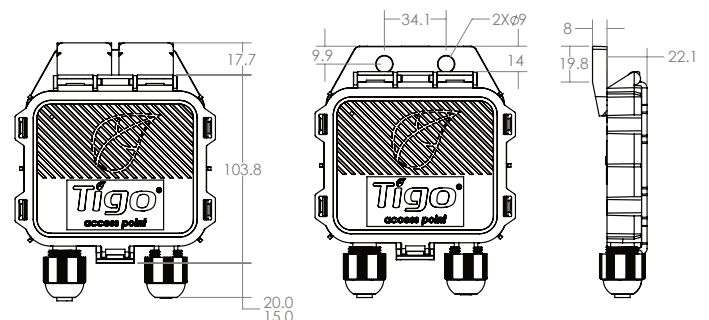

CCA Kits

Datový záznamník/brána, přístupový bod Tigo (TAP), napájecí zdroj a varianty venkovního krytu

Jednotka Cloud Connect Advanced (CCA) je kompaktní, výkonná datová a komunikační brána, která zajišťuje monitorovací a bezpečnostní schopnosti výkonové elektroniky na úrovni modulu Tigo TS4 (MLPE). Varianty sady CCA poskytují všechny součásti potřebné pro komunikaci mezi střídači, jednotkami TAP, jednotkami TS4 a platformou Tigo Energy Intelligence.

CCA

- Shromažďuje data až z 900 jednotek TS4 prostřednictvím až sedmi přístupových bodů TAP
- Slouží k připojení ke kabelovým a bezdrátovým sítím
- Obsahuje multifunkční kontrolku stavu LED
- Konfigurace a uvedení do provozu pomocí aplikace Tigo Energy Intelligence (EI)
- Monitorování zařízení třetích stran přes sběrnici Modbus

TAP

- Shromažďuje data až z 300 jednotek TS4
- Bezdrátové síťová komunikace
- Škálovatelná architektura
- Snadná montáž na rámy modulů bez použití nástrojů

Napájecí zdroj / venkovní kryt

- Varianty zásuvek a napájecích zdrojů do lišty DIN
- Kompaktní provedení na lištu DIN
- Kryt IP67, NEMA 4