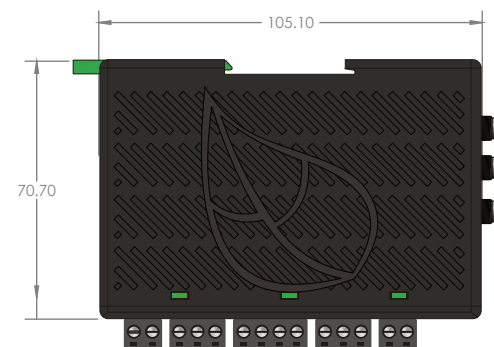

CCA Kits

Datový záznamník/brána, přístupový bod Tigo (TAP), napájecí zdroj a varianty venkovního krytu

Jednotka Cloud Connect Advanced (CCA) je kompaktní, výkonná datová a komunikační brána, která zajišťuje monitorovací a bezpečnostní schopnosti výkonové elektroniky na úrovni modulu Tigo TS4 (MLPE). Varianty sady CCA poskytují všechny součásti potřebné pro komunikaci mezi střídači, jednotkami TAP, jednotkami TS4 a platformou Tigo Energy Intelligence.

CCA

- Shromažďuje data až z 900 jednotek TS4 prostřednictvím až sedmi přístupových bodů TAP
- Slouží k připojení ke kabelovým a bezdrátovým sítím
- Obsahuje multifunkční kontrolku stavu LED
- Konfigurace a uvedení do provozu pomocí aplikace Tigo Energy Intelligence (EI)
- Monitorování zařízení třetích stran přes sběrnici Modbus

TAP

- Shromažďuje data až z 300 jednotek TS4
- Bezdrátové síťová komunikace
- Škálovatelná architektura
- Snadná montáž na rámy modulů bez použití nástrojů

Napájecí zdroj / venkovní kryt

- Varianty zásuvek a napájecích zdrojů do lišty DIN
- Kompaktní provedení na lištu DIN
- Kryt IP67, NEMA 4